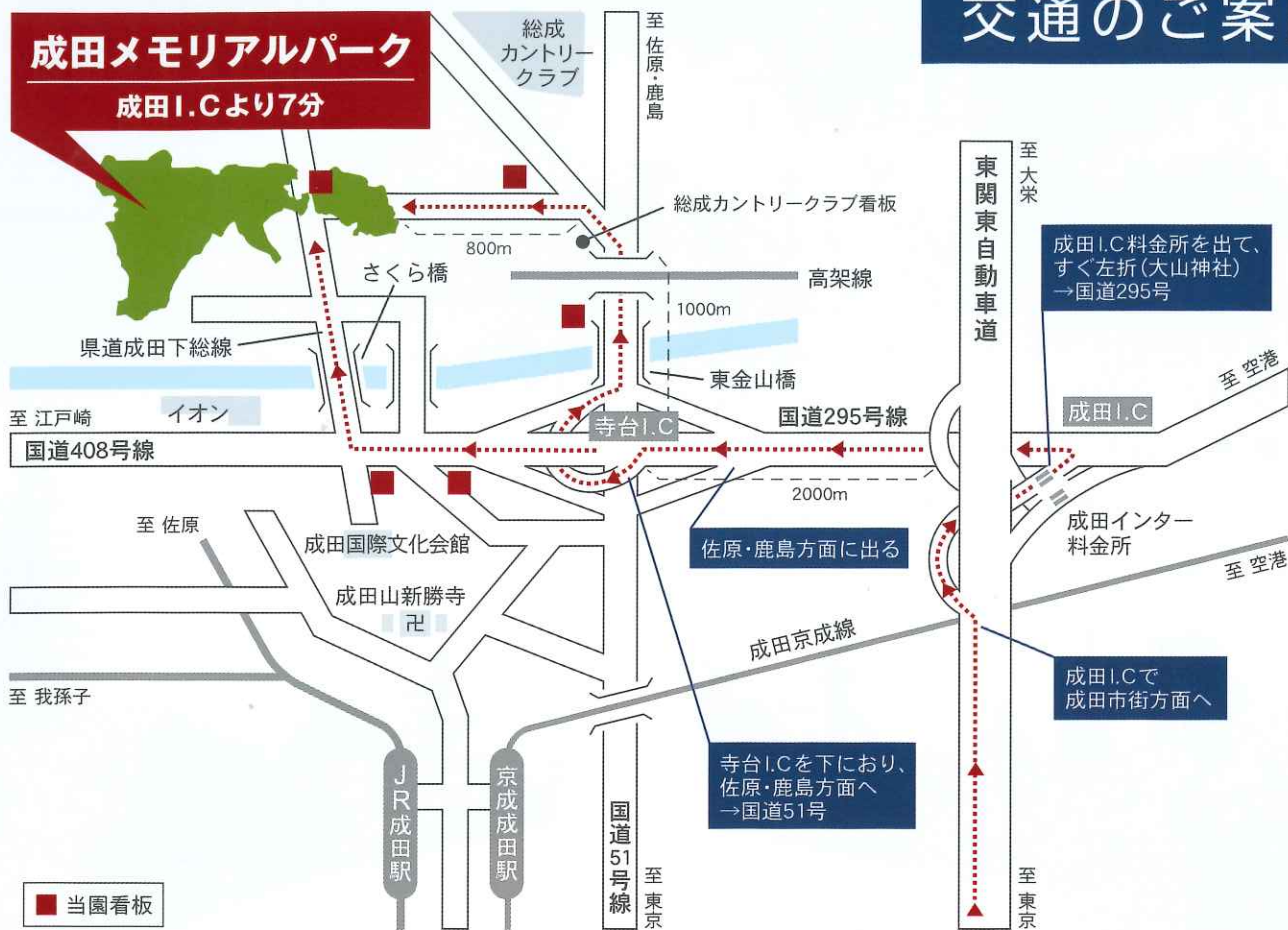

交通のご案内

電車をご利用の場合

JR千葉駅	快速 約30分	JR成田駅	タクシー 約7分
JR柏駅	快速 約50分		
JR東京駅	快速 約75分	徒歩約1分	京成成田駅
京成津田沼駅	特急 約30分	直通バス 約13分	
京成上野駅	特急 約70分		

お車をご利用の場合

東関東自動車道 千葉北I.C	約16分	成田I.C	約7分
-------------------	------	-------	-----

【通常営業時間】

9時～午後5時まで営業

※供花の販売は、午後4時半までです。なお、午後5時に閉園いたします。

【特別営業時間】

お盆・お彼岸(春・秋)期間 9時～午後5時まで営業

※開門時間は、8時半～6時まで、セキュリティ確保のため、午後6時に閉園いたします。

年末年始：12月29日～翌年1月4日 9時～午後4時まで営業

※セキュリティ確保のため、午後4時に閉園いたします。

直通バス時刻表 管理事務所まで約13分

京成成田駅～成田メモリアルパーク【運行時刻】(京成成田駅西口:1番線)片道340円

京成成田駅発	管理事務所発 第5区行	第5区発	あずまや発	管理事務所発 京成成田駅行
9:40	9:53	9:55	9:57	9:59
10:25	10:38	10:40	10:42	10:44
11:00	11:13	11:15	11:17	11:19
12:00	12:13	12:15	12:17	12:19
13:00	13:13	13:15	13:17	13:19
14:20	14:33	14:35	14:37	14:39
15:00	15:13	15:15	15:17	15:19
15:50	16:03	16:05	16:07	16:09

【運行日】土・日・祝日・振替休日。お盆時期(7/13～16、8/13～16) お彼岸時期

【運休日】平日・1/1～8

成田市コミュニティバス時刻表

京成成田駅東口方面の階段を下り、成田市役所方面にお進みください。

メモリアルパーク行			京成成田駅中央口行		
	京成成田駅東口発	メモリアルパーク前着	メモリアルパーク前発	京成成田駅中央口着	
大	8:14	8:33	水	10:11	10:24
水	8:44	8:57	小	10:23	10:43
大	10:24	10:43	水	12:01	12:16
水	10:47	11:00	小	13:32	13:52
大	11:54	12:13	水	14:37	14:50
水	12:54	13:09	小	15:21	15:41
大	15:35	15:54	水	17:15	17:28
水	15:44	15:59			
大	16:34	16:53			
大	17:30	17:50			